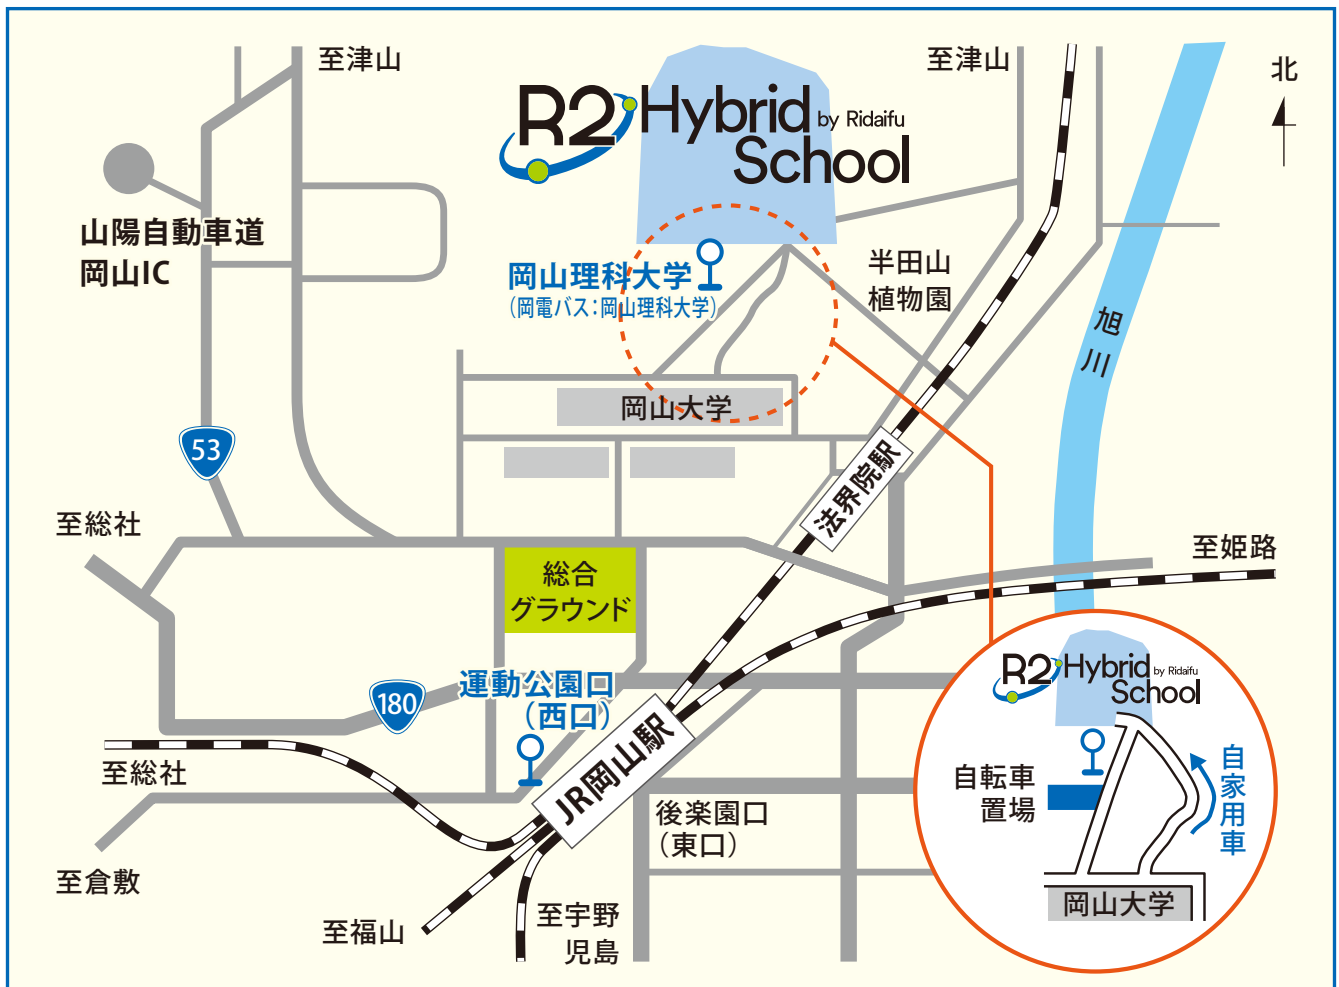

# アクセスマップ

JR津山線

法界院駅下車 (所要時間: 徒歩20分)

岡電バス

岡山駅運動公園口(西口)より岡山理科大学行き終点の岡山理科大学下車 (所要時間: 20分)

**R2 Hybrid** by Ridaifu  
**School**

りつーはいぶりっどすくーる

岡山理科大学附属高等学校 通信制課程